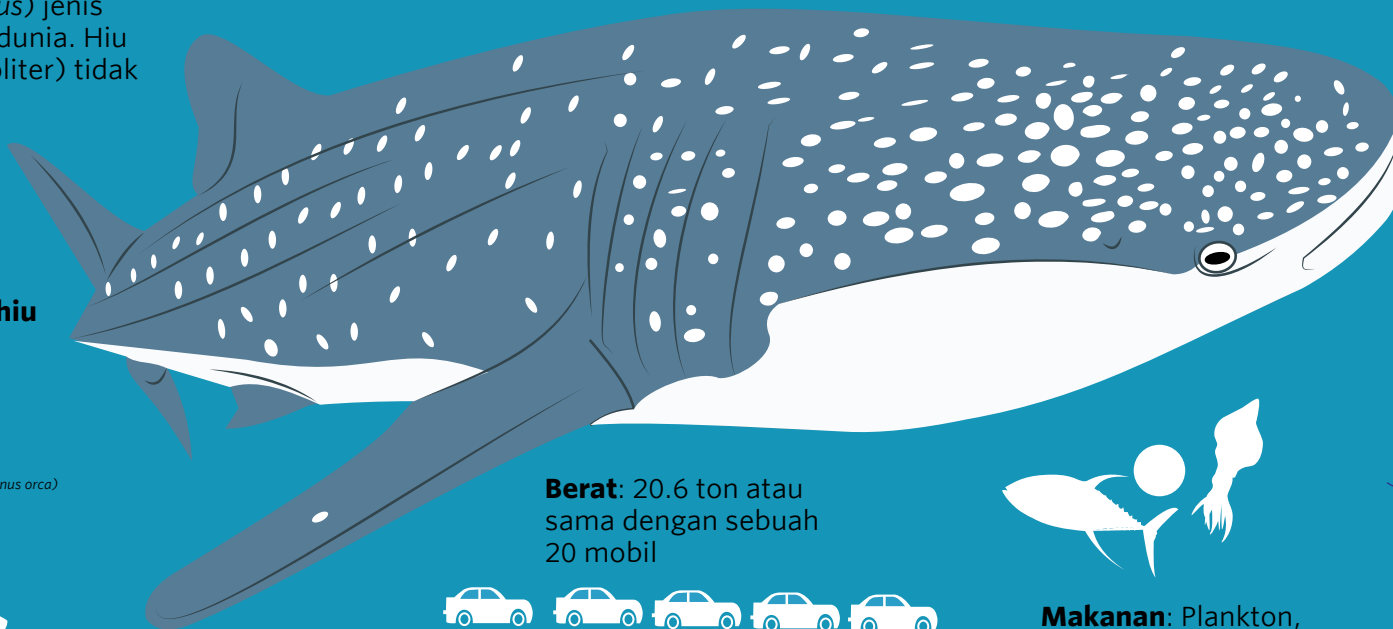

# Mengenal Hiu Paus

Hiu totol (*Rhincodon typus*) jenis hiu dan ikan terbesar di dunia. Hiu totol hidup sendirian (soliter) tidak berkelompok.

**Umur:** 70 tahun.

## Perbandingan panjang hiu paus dan binatang laut lainnya

**Berat:** 20.6 ton atau sama dengan sebuah 20 mobil

**Makanan:** Plankton, sarden, cumi-cumi, tuna, udang dan telur ikan.

**Habitat:** perairan tropis di seluruh dunia. Sebagian besar hiu totol ditemukan di Samudera Pasifik dan sebagian kecil di Samudera Atlantik .

**Cara makan:** menyaring makanan dari air dengan membuka mulutnya lebar-lebar, menyaring makanan dan membuang air lewat insangnya.

**Perkembangbiakan:** hiu totol bertelur tetapi anaknya menetas di dalam tubuh induknya. Anak-anak hiu kemudian dikeluarkan oleh induknya. Jumlahnya sekitar 300 ekor.