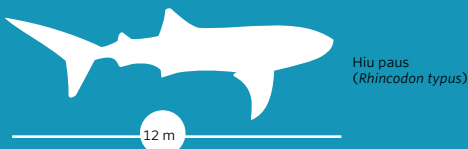

Perbandingan panjang hiu paus dan binatang laut lainnya